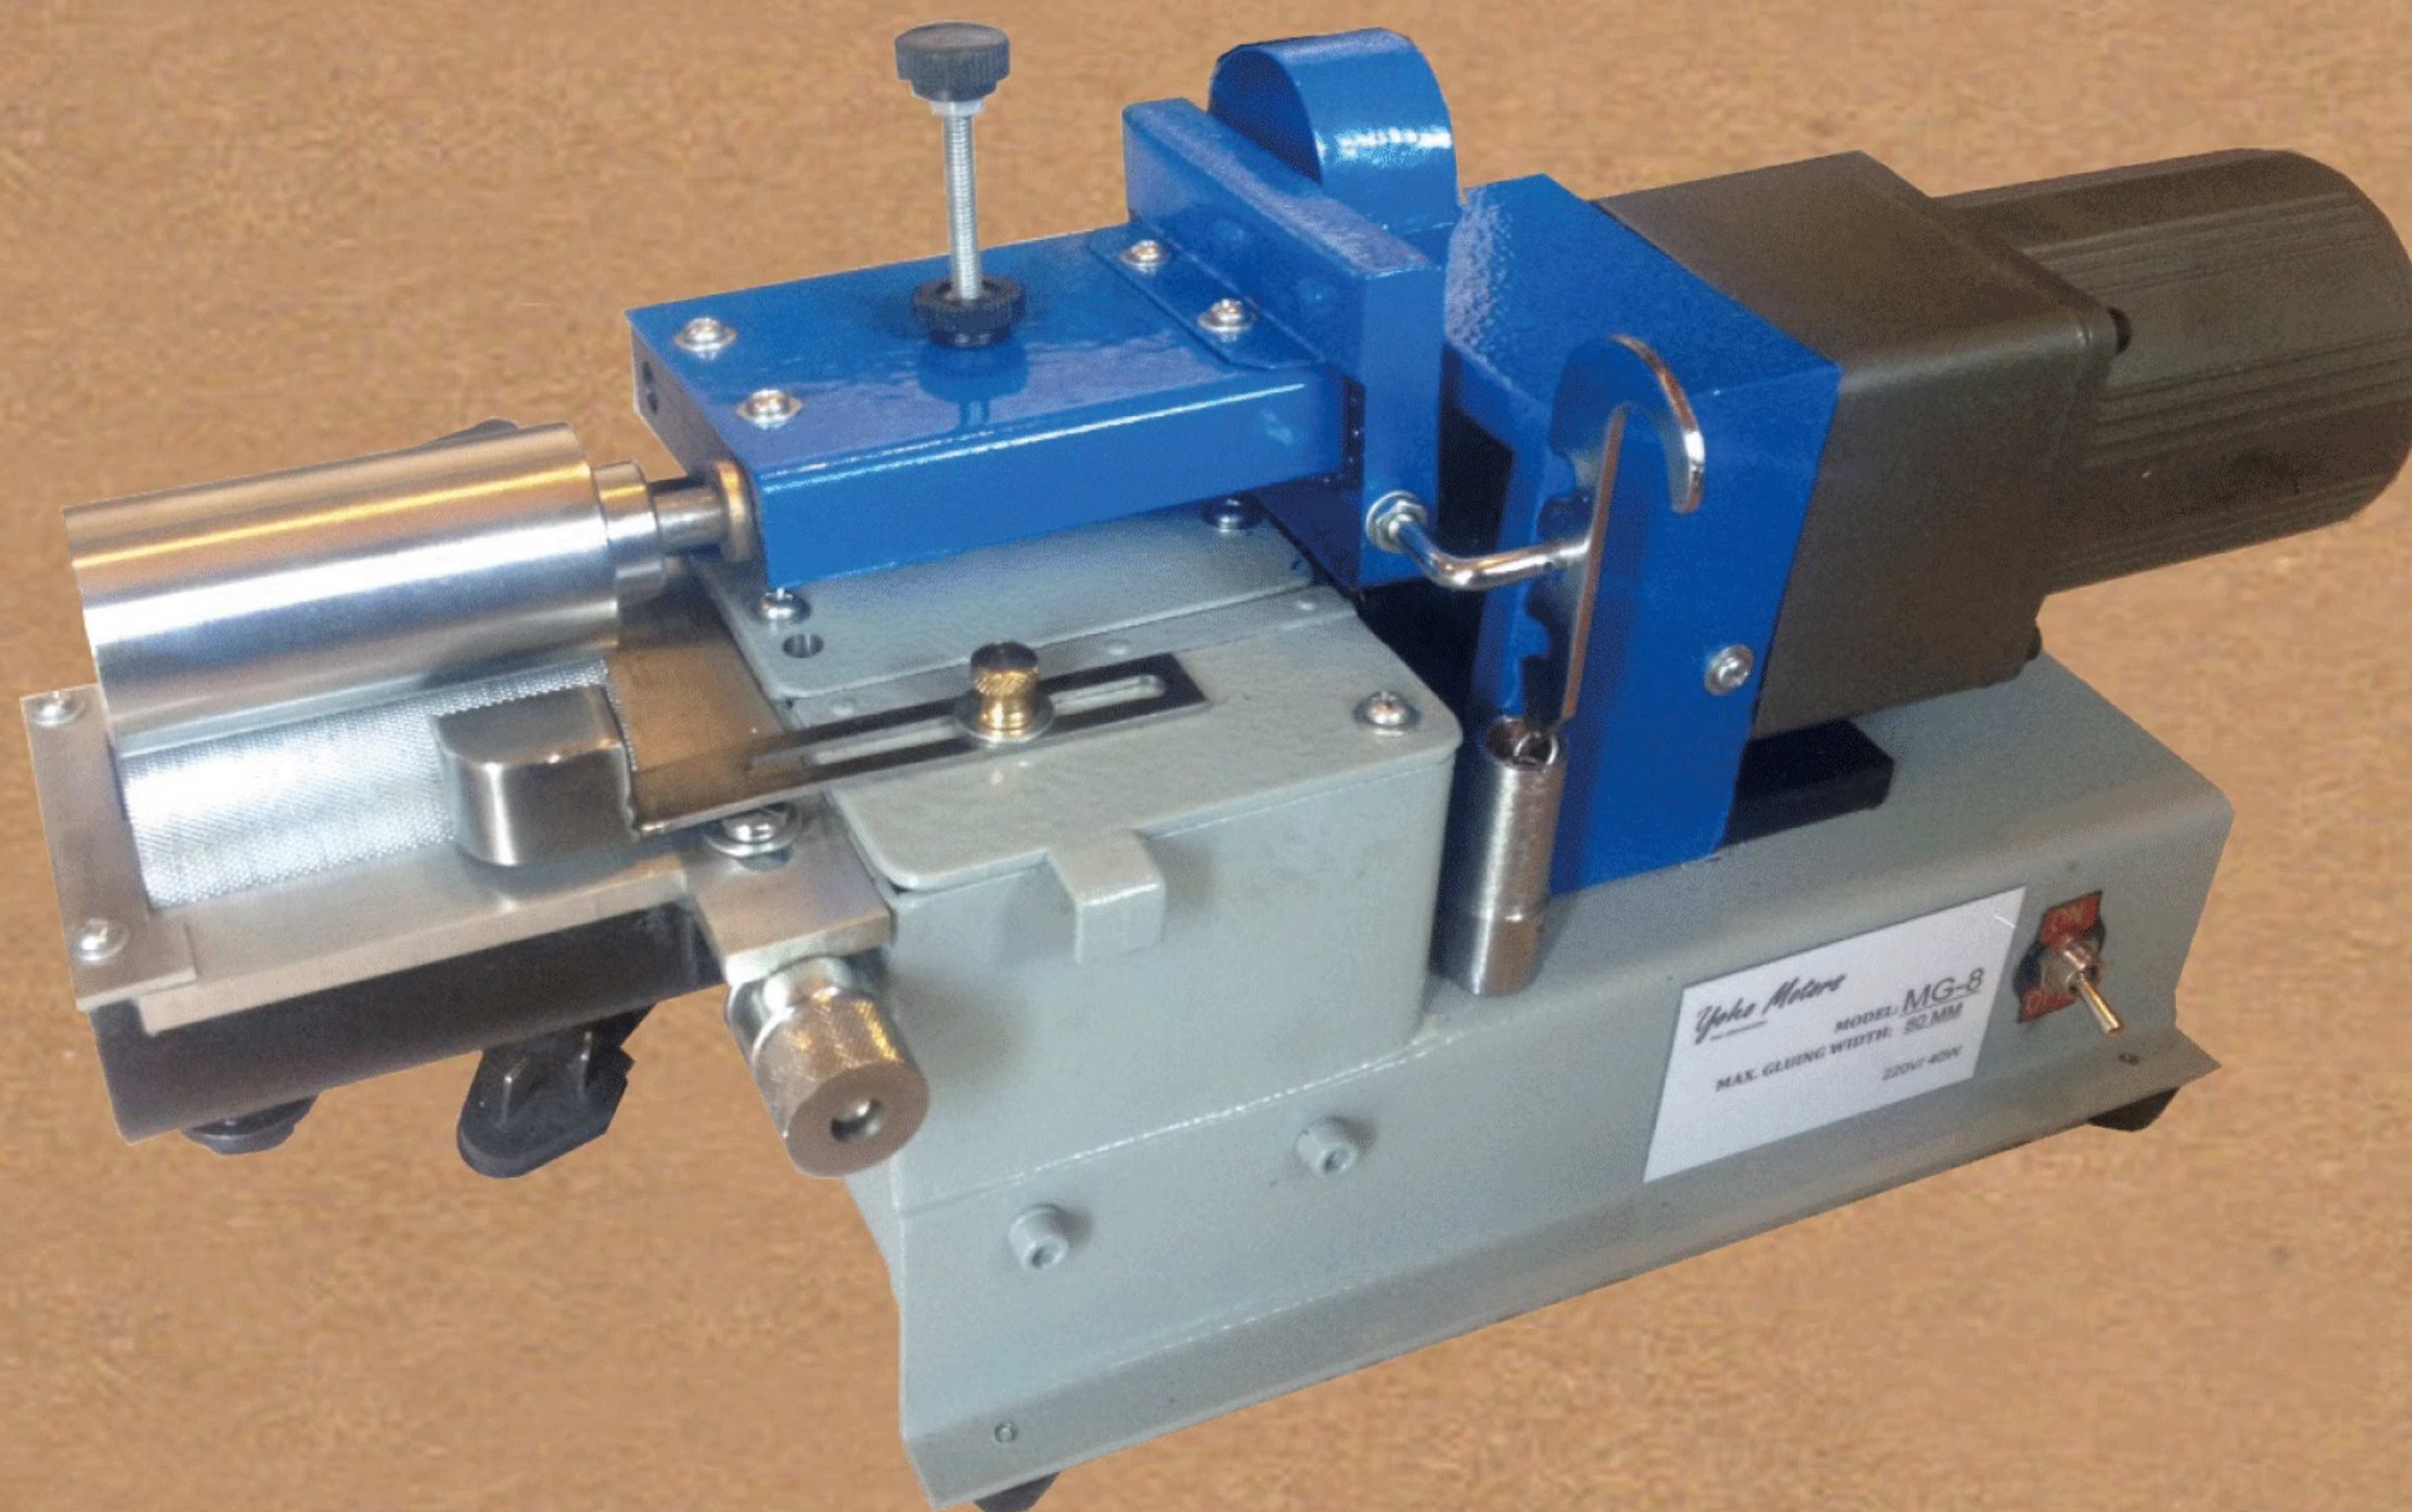

ENGOMADORAS

Engomadora manual de ceja

Marca MARVI INTERNACIONAL®. Aplicador manual de pegamento en ceja de caja de cartón corrugado. Rodillo aplicador con dosificador ajustable, el cual ayuda controlar el consumo de pegamento. La engomadora MG-8, es muy fácil de operar: Cuenta con un solo interruptor (ON/ OFF), la velocidad es fija, y permite ajustar el ancho de ceja y el espesor del corrugado. Se recomienda utilizar pegamento PVA (Acetato de Polivinilo).

	MODELO
	MG-8
Ancho máx de ceja (cm)	8
Espesor de corrugado (mm)	1 - 11
Potencia eléctrica (kW)	0.04
Velocidad máx. (m/ hr)	660
Dimensiones (m)	0.54 x 0.19 x 0.26
Peso aprox. (kg)	20

Nos reservamos el derecho de alterar las especificaciones técnicas y de diseño sin previo aviso para mejora de los equipos.